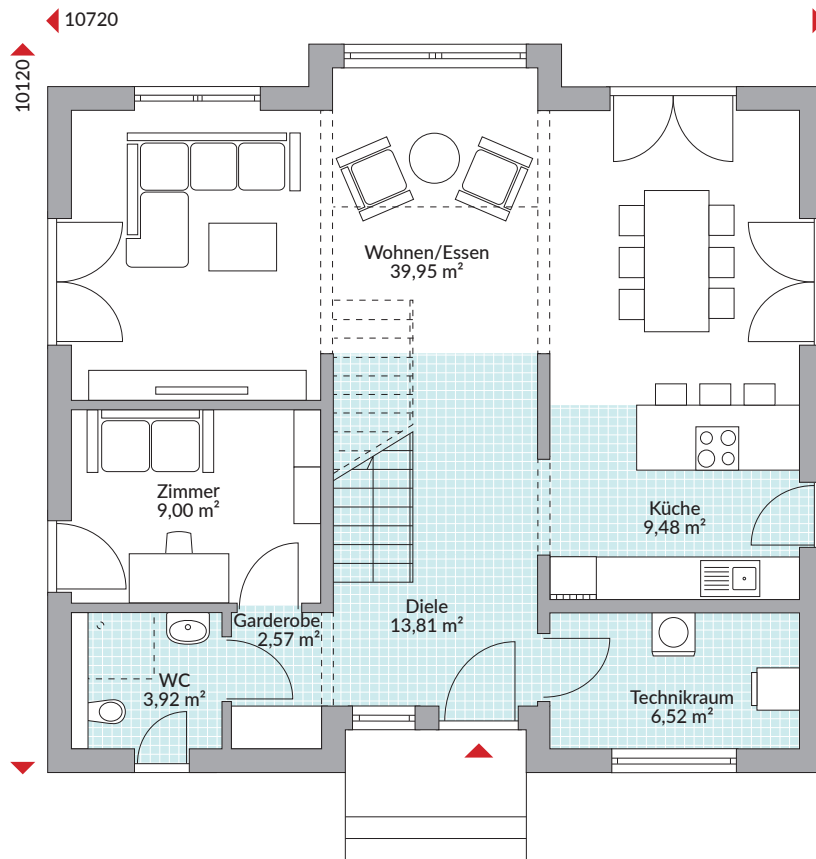

ALPHA 162.1

161,57 m² Nettogrundfläche
nach DIN 277

Erdgeschoss 85,25 m²

Dachgeschoss 76,32 m²