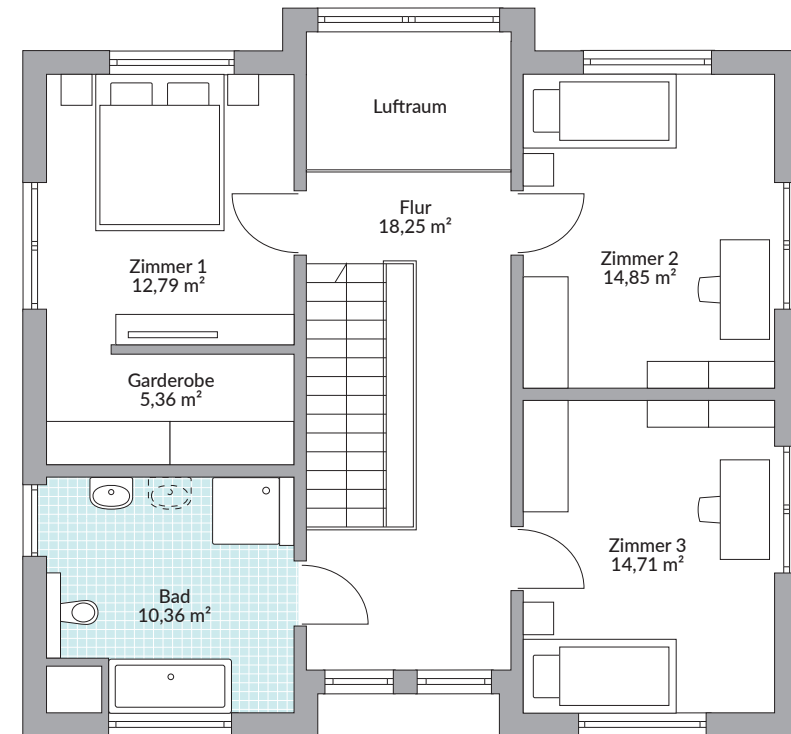

ALPHA 162.1

161,57 m² Nettogrundfläche
nach DIN 277

Erdgeschoss 85,25 m²

Dachgeschoss 76,32 m²