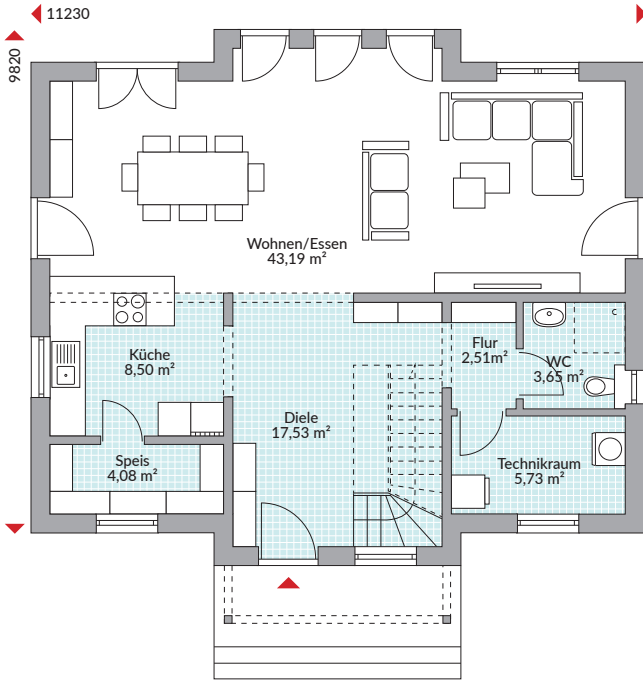

PARK 167W 166,52 m²

Erdgeschoss 85,19 m²

Obergeschoss 81,33 m²