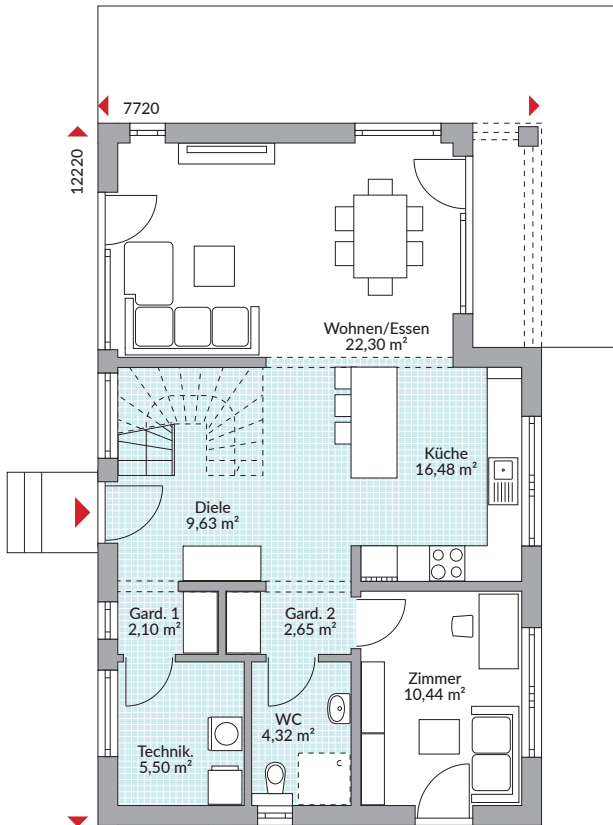

LIVING POINT 150 149,62 m²

Erdgeschoss 73,42 m²

Dachgeschoss 76,20 m²