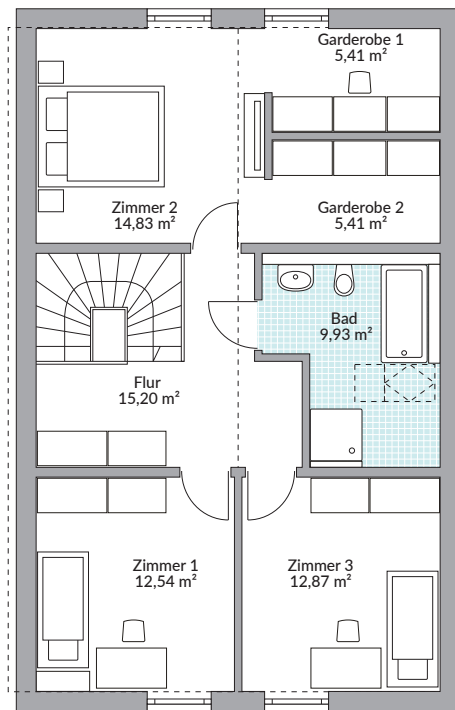

LIVING POINT 150 149,62 m²

Erdgeschoss 73,42 m²

Dachgeschoss 76,20 m²