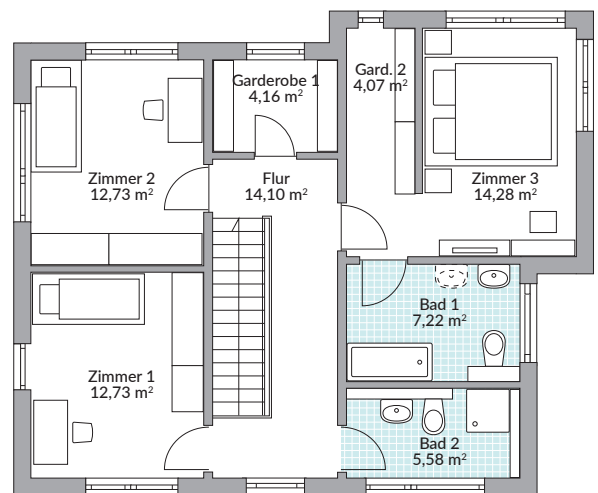

# PARK 151 CUBE 151,21 m<sup>2</sup>

Erdgeschoss 76,34 m<sup>2</sup>

Obergeschoss 74,87 m<sup>2</sup>