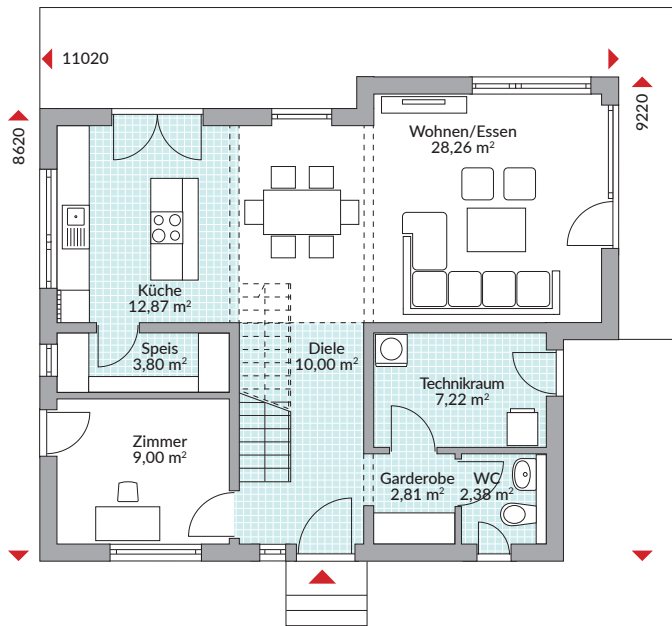

# PARK 151 CUBE 151,21 m<sup>2</sup>

Erdgeschoss 76,34 m<sup>2</sup>

Obergeschoss 74,87 m<sup>2</sup>