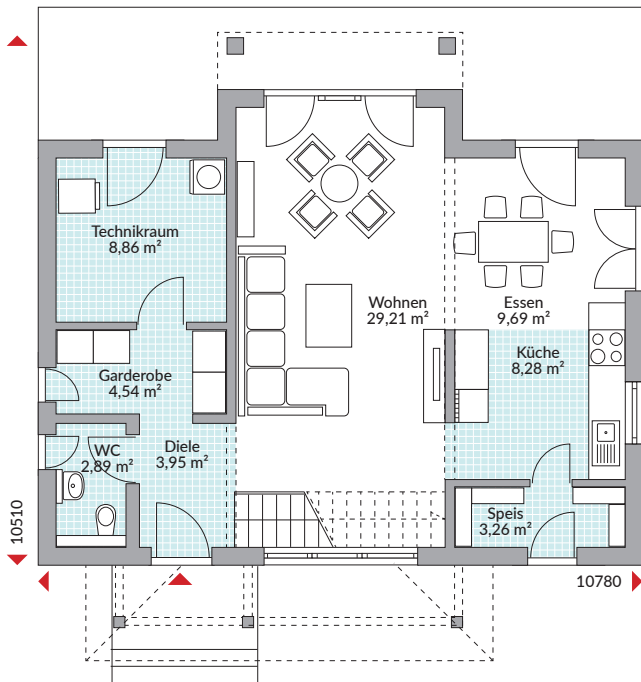

PARK 139W 143,79 m²

Erdgeschoss 70,68m²

Obergeschoss 73,11 m²